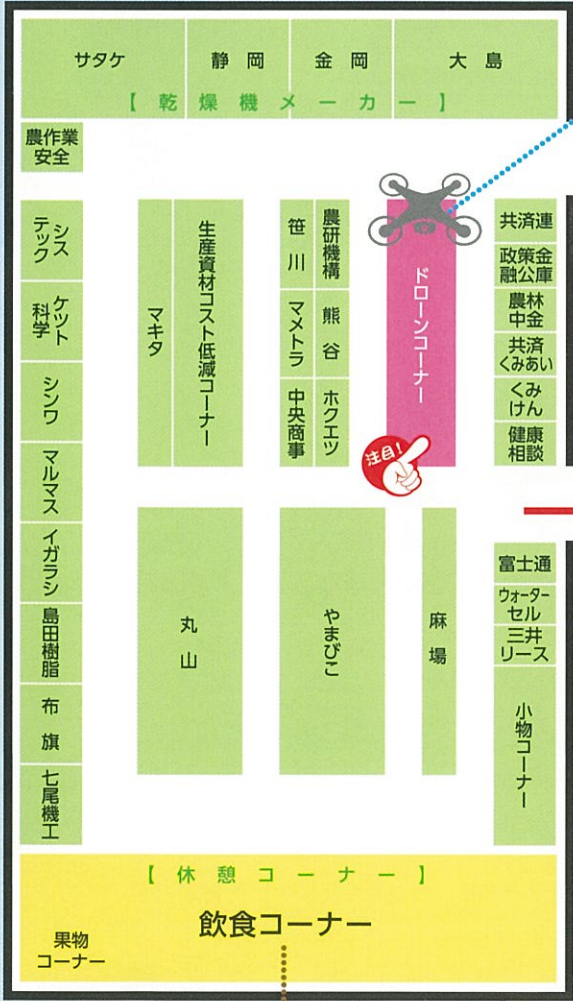

見逃せない! ステージイベント

あつたかいいんだからっ!

あつと驚く!

7/6(土) 11:30~
富山商業高校 応援部 MARBLES

7/6(土) 14:30~
コンプレッサー お笑いマジックショー

7/7(日) ①11:30~ ②14:30~
クマムシ お笑いライブ

東館

ドローンコーナー

- 完全自動飛行「ナイルワークス製ドローン」
- 「ヤマハ」「DJI」「丸山」各社ドローンを一堂に展示!

西館

小学生以下限定 わくわくスタンプラリー

会場内のスタンプを全部集めて、プレゼントを**ゲット!**

ご来場記念に **農機に乗ってハイチーズ!**

無料 オリジナルグッズプレゼント!

※無くなり次第終了となります。

毎年大好評 **花のポット苗プレゼント!**

女性限定 両日先着500名様

入善高校、中央農業高校、氷見高校、南砺福野高校、小矢部園芸高校の生徒さんたちが栽培!

飲食コーナー

※無くなり次第終了となります。

うどん

ベビーカステラ

コロッケ

日替わりスイーツ

7/6 かき氷

7/7 クレープ

※展示の内容・ステージプログラムは変更する場合があります。