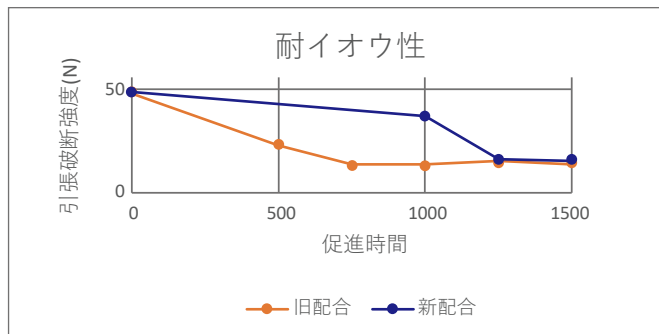

試験法: 圃場で凡そ3年くらいかけて蓄積する硫黄濃度を予め含浸させたフィルムを劣化促進試験にて、耐候促進試験を行った結果です。(測定法の詳細は特許第6230839号公報に記載)

紫外線カットタイプもあります

紫外線カットタイプだから、害虫抑制や病害抑制に効果があります。

ナス、一部の花やミツバチを使用する栽培法にはご使用になれません。害虫や病害を抑制する効果はありますが、殺虫や殺菌効果はありませんので、発生状況に応じた適切な防除と組み合わせたご使用をおすすめします。