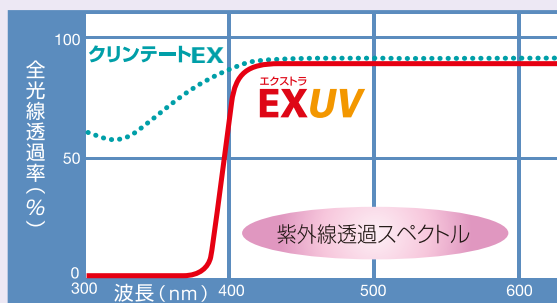

ナス、一部の花やミツバチを使用する栽培法にはご使用になれません。害虫や病害を抑制する効果はありますが、殺虫や殺菌効果はありませんので、発生状況に応じた適切な防除と組み合わせたご使用をおすすめします。

規格

品名	厚み(mm)		幅(cm)	長さ(m)		梱包単位										
クリンテートEX	0.13	0.15	原反	135	150	185	200	230	100	1本						
			加工品	135	150	185	200	230			270	300				
	0.15	加工品	330	370	400	460	540	570	600	630	660	700	740	770	800	840
				860	900	930	960	1000	1040	1080						