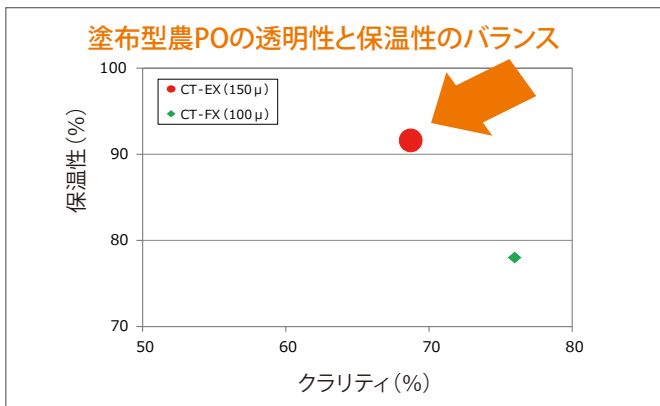

● 透明性と保温性、どちらも大切

透明性と保温性、そして耐酸性 どれも大切

農POの透明性と保温性は相反する傾向にあります。

クリンテートEX(エクストラ)は住友化学(株)の協力を得て優れた透明性と保温性を実現しました。

耐酸性(耐硫黄性)も向上しました。

(保温性測定法の詳細は特許第5709423号公報に記載)